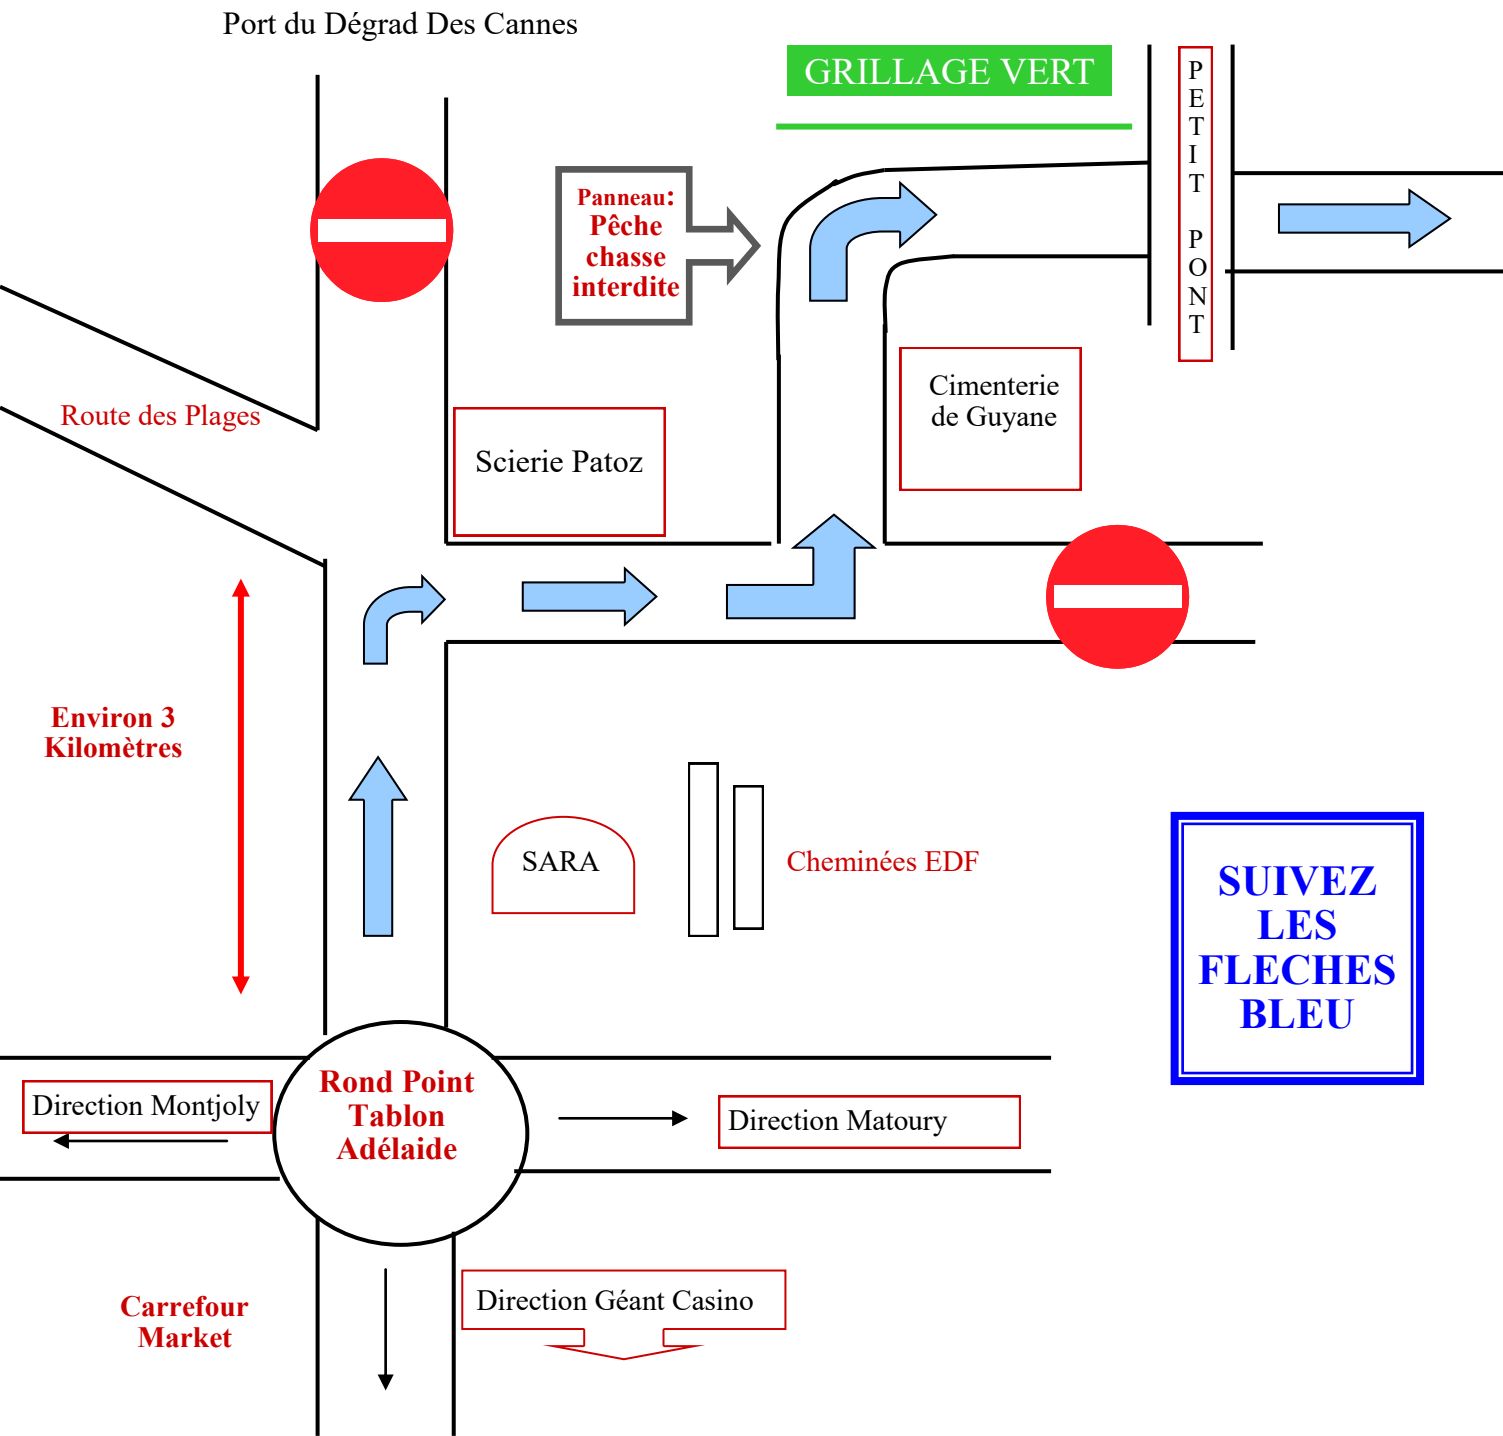

Plan d'accès jusqu'à La Marina du Dégrad des Cannes

Marina du Dégrad des Cannes

Bienvenue à la Marina du dégrad des Cannes

Vous arrivez sur un grand parking

Merci de patienter sur la première passerelle à gauche, devant la porte fermée par un code