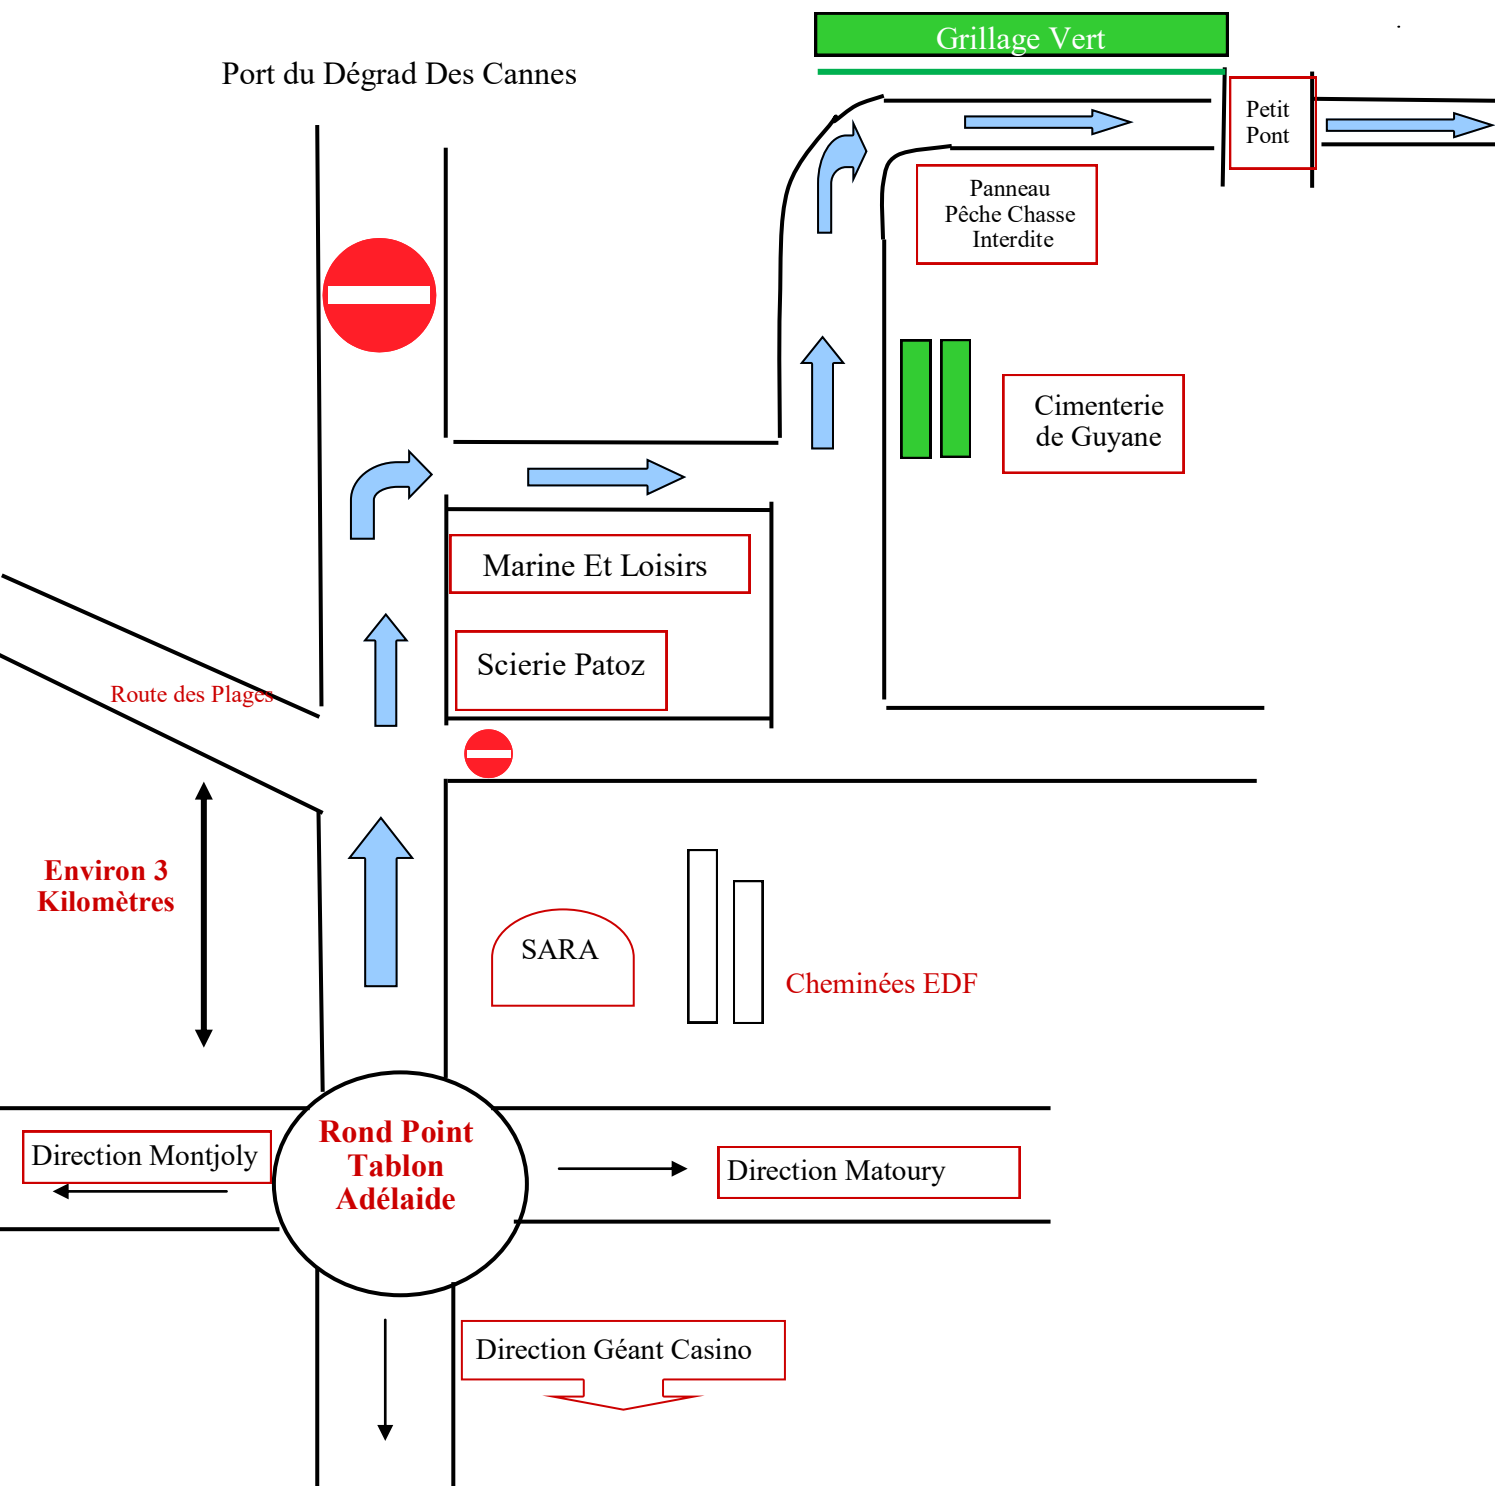

Plan d'accès jusqu'à La Marina du dégrad des Cannes

Marina du Dégrad des Cannes

05 94 28 01 04
waykivillage@orange.fr